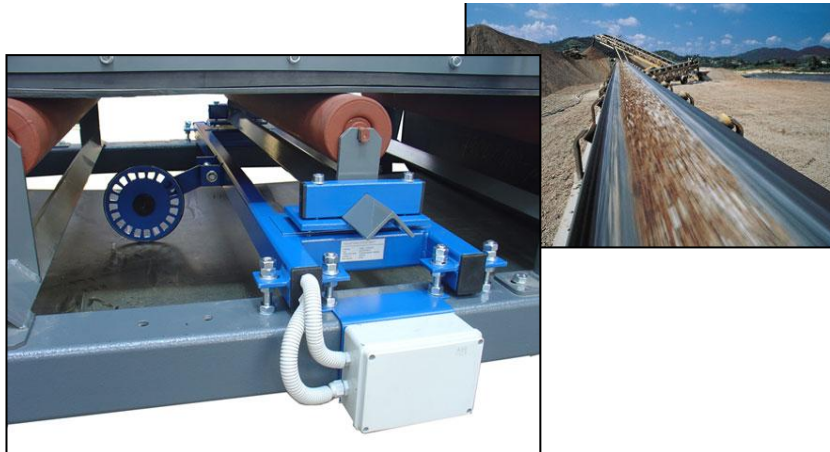

Levné Váhy CZ

výroba - prodej - servis vah a vážících systémů

Pásové váhy SOLID BELT

Pásové váhy řady SOLID BELT nabízí vysoký standard vážení za velice příznivé ceny. Vzhledem k vlastní výrobě kompletní mechaniky váhy, jsou vhodné prakticky do všech typů dopravníků, včetně atypických, kde se váhy vyrábí dle daných kritérií. Díky tomu naleznou využití u různé drtící a třídící techniky, včetně mobilní, pásových podavačů, atd. Na zakázku lze vyrobit i váhu do výbušného prostředí. Elektronika váhy je použita od renomovaných firem, dle požadavku zákazníka. Váha může např. nastavovat dávku, zasílat data do nadřazeného systému, nebo jenom informovat o denním / celkovém množství materiálu dopraveném po páse. Jako příslušenství lze k váze připojit tiskárnu, (může být i integrovaná) na které lze vytisknout statistiky vážení. Samozřejmostí dodávky pásových vah SOLID BELT je kompletní montáž, včetně záručního i pozáručního servisu.

Volitelné příslušenství:

Stolní tiskárna

Panelová tiskárna - integrovaná

Komunikační protokoly

Výbušné prostředí

Výkon až 4.000 t/h